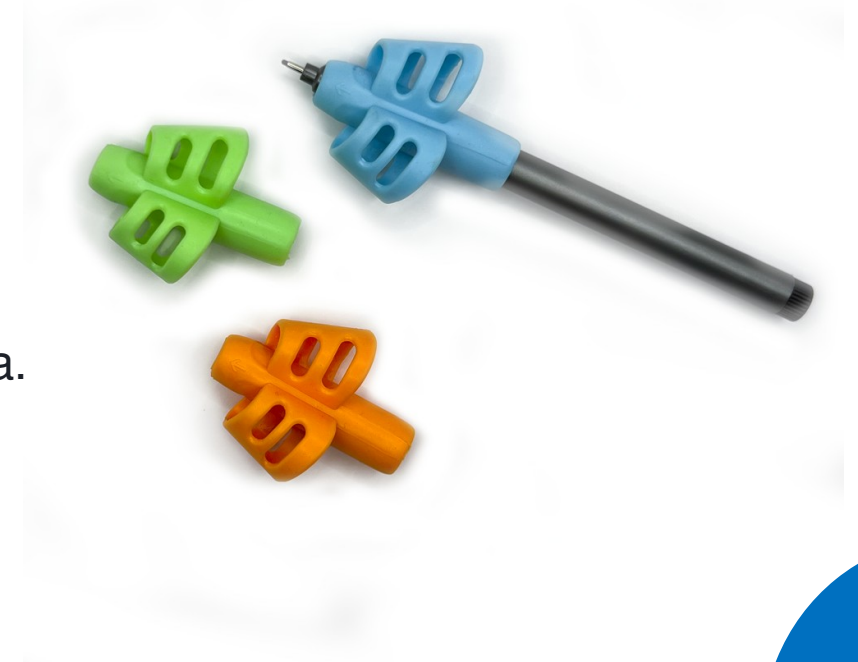

CORRECTOR DE ESCRITURA

SPYRA®

- ✓ Herramienta para enseñar a los niños a escribir correctamente, corregir la postura y el agarre del lápiz.
- ✓ Ideal para niños que recién comienzan a escribir.
- ✓ Se adapta perfectamente a los lápices y bolígrafos clásicos.
- ✓ Es apto para zurdos y diestros.
- ✓ Está fabricado con silicona ligera, resistente , duradera.
- ✓ Color: Naranja, Celeste y Verde.
- ✓ Material: Silicona
- ✓ Talla: única
- ✓ Longitud: 4,6 cm
- ✓ Ancho: 5 cm
- ✓ Cantidad: Unitario
- ✓ No incluye lápices