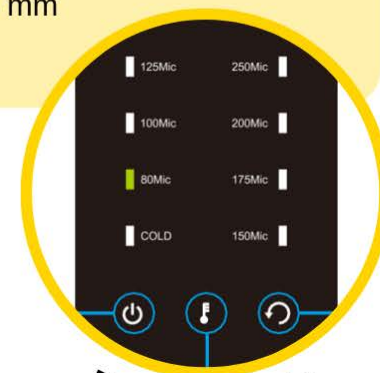

## TERMOLAMINADORA ULTRA 330

*Nueva Ultra Rápida*

**NUEVA**

**PANEL DIGITAL**

**Ancho útil:** 330 mm

**Formatos:** A3, Carta, Oficio, Doble Carta, Permiso Circulación, Carnet, Jumbo, Patente, Military.

**Espesores de laminación:** de 75 a 250 mic

**Regulación de Temperatura:** Selector Digital

**Cantidad de rodillos:** 4

**Tiempo de encendido:** 2 minutos

**Función reversa:** Sí

**Tamaño:** 476 x 190 x 123 mm

**Peso:** 3,15 kg

**PANEL DIGITAL**

**SPYRA**<sup>®</sup>